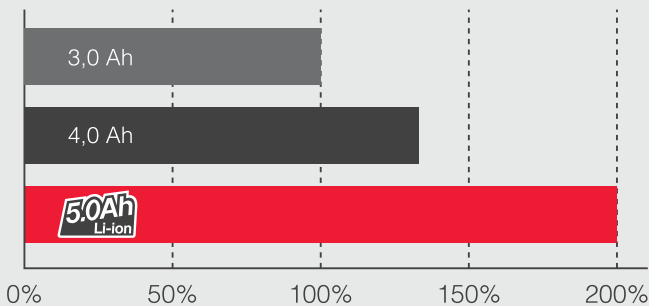

5,0Ah

ØKT DRIFTSTID PR. LADING

5.0Ah
Li-ion

FULL KOMPATIBILITET

ØKT EFFEKTIVITET

Opp til dobling av driftstid pr. lading

FORLENGET LEVETID

Forventet levetid på minst 1.500 ladesykluser