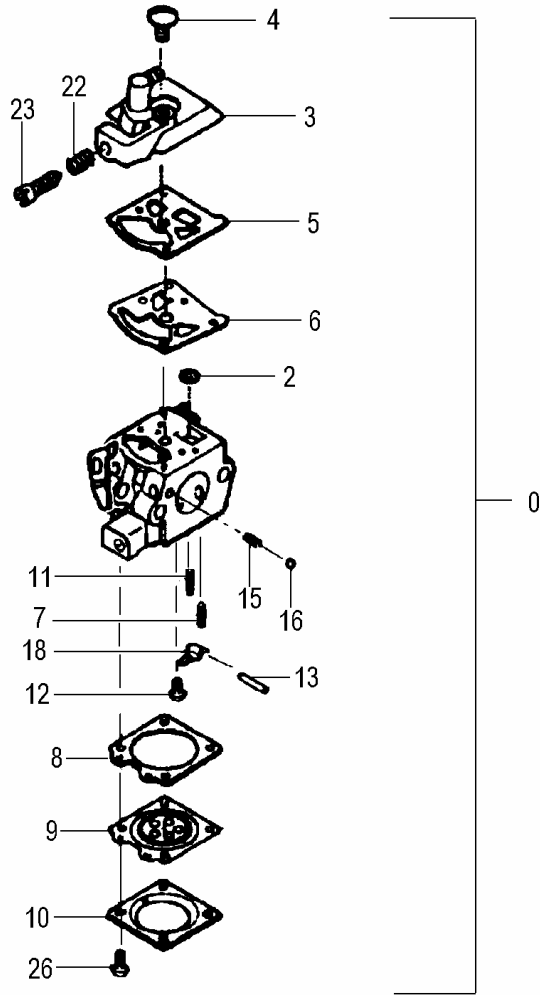

C23-04 ECV-5601 CLUTCH/OIL PUMP

REF. NUMBER	PARTS NUMBER	DESCRIPTION	Q'TY	SERIAL NUMBER
001	562-04093-20	AIR VENT VALVE B	1	
002	567-04093-20	AIR VENT SPONGE	1	
003	680-32625-20	CLIP	1	
004	480-32625-20	OIL PIPE #	1	
005	486-32625-80	OIL FILTER BODY COMP.	1	
006	515-32625-20	OIL PIPE A #	1	
007	689-32625-20	SPECIAL BOLT M4X14	5	
008	144-32625-90	OIL PUMP ASS'Y #	1	
009	094-32625-20	OIL SPONGE	1	
011	276-04093-90	CLUTCH ASS'Y #	1	
012	318-32625-20	CLUTCH HOUSING #	1	
013	350-32625-20	NEEDLE BEARING #	1	
014	097-32625-20	OIL PUMP COVER #	1	
015	121-32625-20	CHAIN BAR CLAMP NUT	2	
017	329-32625-20	RIM SPROCKET #	1	
021	461-32625-20	GUIDE PLATE A #	1	
022	686-32625-20	SPECIAL SCREW M4X10	1	
030	480-32625-90	OIL PIPE ASS'Y #	1	
031	342-04093-20	CLUCH SPRING	1	
034	359-04093-20	CLUTCH WASHER B	1	
035	467-32625-20	GUIDE	1	
041	125-32625-80	CHAIN CATCHER #	1	
042	683-32625-20	SPECIAL SCREW M5X14	1	
043	683-32625-20	SPECIAL SCREW M5X14	2	
044	460-32625-20	SPIKE #	1	
060	234-32625-20	DAMPER A #	1	
061	275-32625-20	DAMPER COLLAR A	1	
062	688-32625-20	SPECIAL SCREW M5X16	1	

C23-07 ECV-5601 CARBURETOR

REF. NUMBER	PARTS NUMBER	DESCRIPTION	Q'TY	SERIAL NUMBER
000	455-25330-90	CARBURETOR ASS'Y WT755	1	
002	578-25007-20	INLET SCREEN	1	
003	575-25330-80	PUMP BODY #	1	
004	514-25001-20	SET SCREW	1	
005	577-25007-20	PUMP GASKET	1	
006	576-25330-20	PUMP DIAPHRAGM	1	
007	603-25012-20	NEEDLE VALVE #	1	
008	475-25038-20	DIAPHRAGM GASKET	1	
009	474-25001-80	METERING DIAPHRAGM CO	1	
010	476-25004-20	DIAPHRAGM COVER	1	
011	477-25080-20	VALVE SPRING	1	
012	546-25001-20	HINGE PIN SET SCREW	1	
013	605-25001-20	HINGE PIN	1	
015	496-25032-20	CHOKE SPRING	1	
016	567-25032-20	STEEL BALL	1	
018	473-25001-20	VALVE HINGE	1	
022	463-25006-20	IDLE ADJUST SPRING	1	
023	462-25330-20	IDLE ADJUST SCREW	1	
026	548-25012-20	SET SCREW	4	