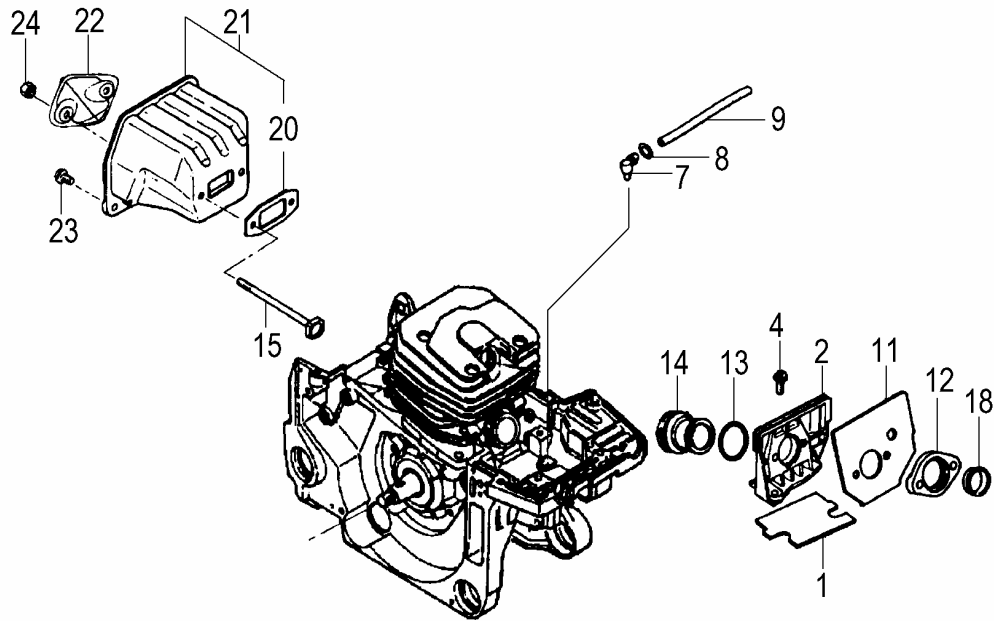

C23-05 ECV-5601 AIR CLEANER/MUFFLER

REF. NUMBER	PARTS NUMBER	DESCRIPTION	QTY	SERIAL NUMBER
001	133-04093-20	HEAT SHIELD #	1	
002	404-04093-80	CARB.INSULATOR COMP.	1	
004	683-32625-20	SPECIAL SCREW M5X14	2	
007	495-32625-20	ELBOW JOINT #	1	
008	425-32625-20	CLIP A	1	
009	678-32625-20	RUBBER PIPE #	1	
011	402-04093-20	CARBURETOR GASKET	1	
012	249-04093-20	SPACER #	1	
013	067-32625-20	SPRING #	1	
014	393-04093-20	INLET MANIFOLD #	1	
015	750-04093-20	MUFFLER SPCIAL BOLT	2	
018	401-32625-20	INLET MANIFOLD RING	1	
020	737-04093-20	MUFFLER GASKET	1	
021	704-04093-90	MUFFLER SET #	1	
022	735-04093-20	MUFFLER COVER #	1	
023	691-32625-20	SPECIAL SCREW M5X10	2	
024	726-04093-20	MUFFLER NUT	2