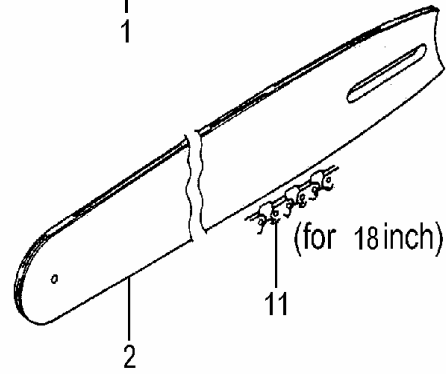

C23-11 ECV-5601 COVER/CHAIN/CHAIN BAR/TOOLS

REF. NUMBER	PARTS NUMBER	DESCRIPTION	Q'TY	SERIAL NUMBER
001	107-32625-20	CHAIN BAR 16 #	1	
002	105-32626-20	CHAIN BAR 18 #	1	
010	138-32625-20	CHAIN 0.325 16 21BP-66E	1	
011	136-32578-20	BAR CHAIN 0.325 18 ,21BP-7	1	
020	947-3281A-20	CHAIN COVER 16 #	1	
021	942-3257B-20	CHAIN COVER 450MM	1	
050	880-32625-20	DRIVER #	1	
051	883-32625-20	COMBI.SPANNER #	1