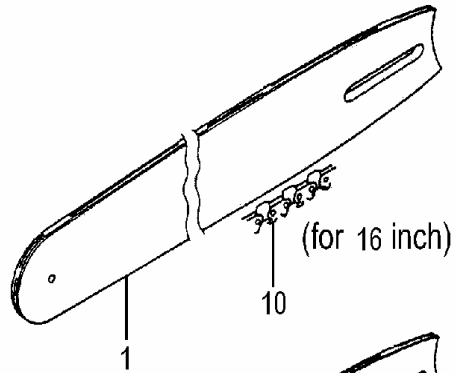

C23-11 ECV-5601 COVER/CHAIN/CHAIN BAR/TOOLS

REF. NUMBER	PARTS NUMBER	DESCRIPTION	Q'TY	SERIAL NUMBER
001	107-32625-20	CHAIN BAR 16 #	1	
002	105-32626-20	CHAIN BAR 18 #	1	
010	138-32625-20	CHAIN 0.325 16 21BP-66E	1	
011	136-32578-20	BAR CHAIN 0.325 18 ,21BP-7	1	
020	947-3281A-20	CHAIN COVER 16 #	1	
021	942-3257B-20	CHAIN COVER 450MM	1	
050	880-32625-20	DRIVER #	1	
051	883-32625-20	COMBI.SPANNER #	1