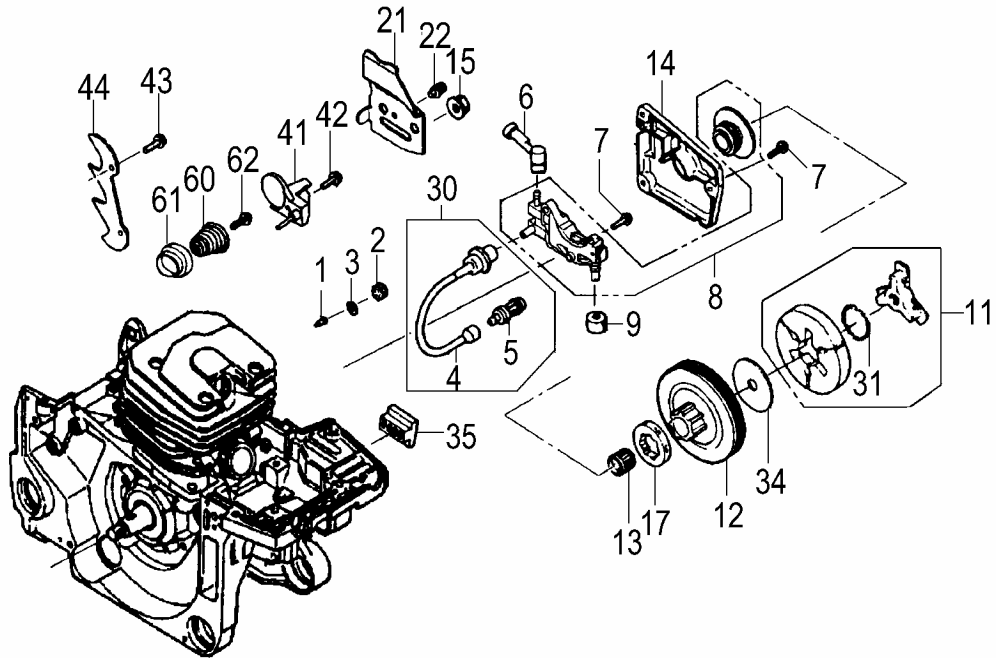

C23-04 ECV-5601 CLUTCH/OIL PUMP

REF. NUMBER	PARTS NUMBER	DESCRIPTION	Q'TY	SERIAL NUMBER
001	562-04093-20	AIR VENT VALVE B	1	
002	567-04093-20	AIR VENT SPONGE	1	
003	680-32625-20	CLIP	1	
004	480-32625-20	OIL PIPE #	1	
005	486-32625-80	OIL FILTER BODY COMP.	1	
006	515-32625-20	OIL PIPE A #	1	
007	689-32625-20	SPECIAL BOLT M4X14	5	
008	144-32625-90	OIL PUMP ASS'Y #	1	
009	094-32625-20	OIL SPONGE	1	
011	276-04093-90	CLUTCH ASS'Y #	1	
012	318-32625-20	CLUTCH HOUSING #	1	
013	350-32625-20	NEEDLE BEARING #	1	
014	097-32625-20	OIL PUMP COVER #	1	
015	121-32625-20	CHAIN BAR CLAMP NUT	2	
017	329-32625-20	RIM SPROCKET #	1	
021	461-32625-20	GUIDE PLATE A #	1	
022	686-32625-20	SPECIAL SCREW M4X10	1	
030	480-32625-90	OIL PIPE ASS'Y #	1	
031	342-04093-20	CLUCH SPRING	1	
034	359-04093-20	CLUTCH WASHER B	1	
035	467-32625-20	GUIDE	1	
041	125-32625-80	CHAIN CATCHER #	1	
042	683-32625-20	SPECIAL SCREW M5X14	1	
043	683-32625-20	SPECIAL SCREW M5X14	2	
044	460-32625-20	SPIKE #	1	
060	234-32625-20	DAMPER A #	1	
061	275-32625-20	DAMPER COLLAR A	1	
062	688-32625-20	SPECIAL SCREW M5X16	1	