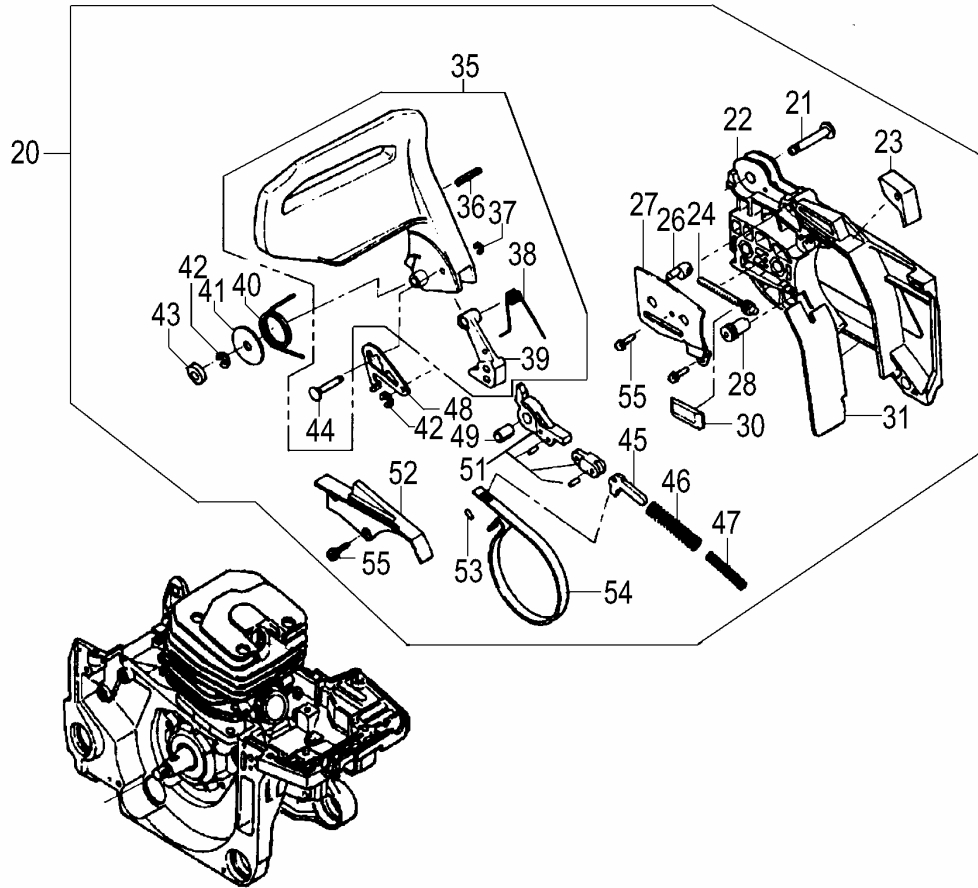

C23-09 ECV-5601 SIDE CASE/CHAIN BRAKE

REF. NUMBER	PARTS NUMBER	DESCRIPTION	Q'TY	SERIAL NUMBER
020	040-32625-90	SIDE CASE ASS'Y	# 1	
021	803-32625-20	HAND GUARD SHAFT	1	
022	039-32625-80	SIDE CASE COMP.	# 1	
023	287-32625-20	STOPPER C	# 1	
024	116-32625-20	CHAIN TENSION BOLT	1	
026	115-32625-20	TENSION ADJUSTING BOSS	1	
027	462-32625-20	GUIDE PLATE B	# 1	
028	300-32625-20	GEAR	# 1	
030	467-32625-20	GUIDE	1	
031	325-32625-20	CHAIN PROTECTOR	1	
035	805-32625-90	FRONT HAND GUARD ASS'Y	1	
036	499-32626-20	SPRING PIN	1	
037	860-32625-20	STOP RING E	1	
038	809-32625-20	WEIGHT SPRING	1	
039	808-32625-20	HAND GUARD WE/GHT	1	
040	804-32625-20	HAND GUARD SPRING	1	
041	513-32625-20	WASHER	1	
042	859-32625-20	STOP RING E	2	
043	802-32625-20	SPACER	1	
044	811-32625-20	PIN	# 1	
045	373-32625-20	BRAKE ARM	# 1	
046	374-32625-20	BRAKE SPRING	# 1	
047	374-32626-20	BRAKE SPRING	# 1	
048	386-32625-20	BRAKE LINK SUPPORT	1	
049	384-32625-20	COLLAR	1	
051	379-32625-80	BRAKE LINK COMP.	# 1	
052	375-32625-20	BRAKE LINK COVER	# 1	
053	376-32625-20	BRAKE BAND HOLDER	1	
054	378-32625-20	BRAKE BAND	# 1	
055	695-32625-20	SPECIAL SCREW M4X12	5