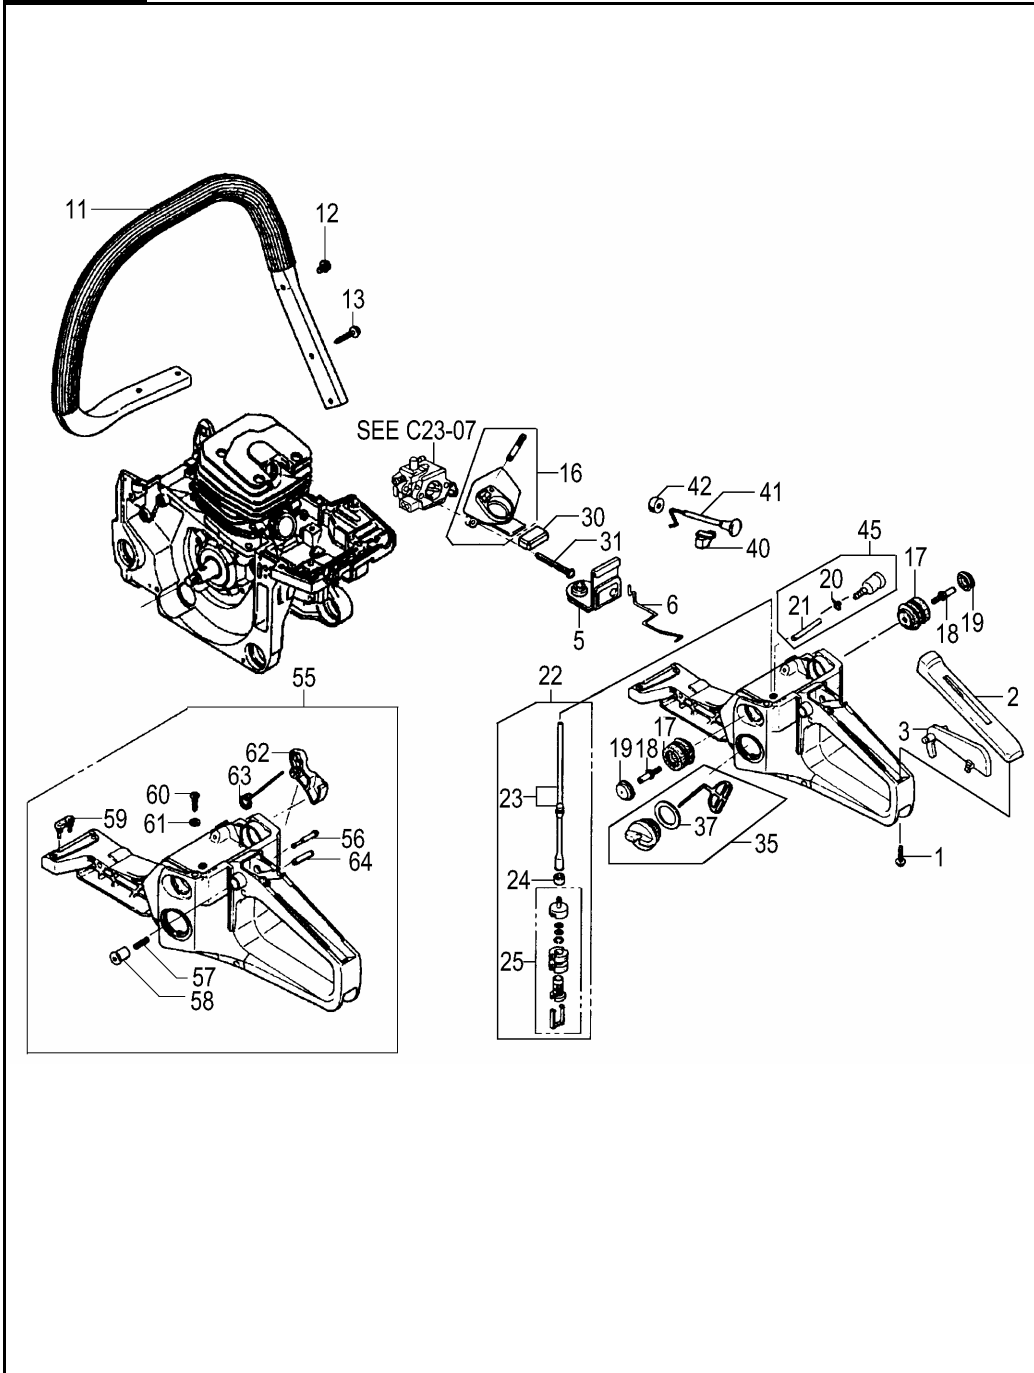

C23-10 ECV-5601 HANDLE

REF. NUMBER	PARTS NUMBER	DESCRIPTION	Q'TY	SERIAL NUMBER
001	687-32625-20	SPECIAL SCREW M5X19	1	
002	227-32625-20	REAR HANDLE GRIP	1	
003	257-32625-20	SAFTY LEVER	1	
005	493-32625-20	GROMMET	1	
006	490-32625-20	THROTTLE ROD #	1	
011	209-32625-80	FRONT HANDLE COMP.	1	
012	693-32625-20	SPECIAL BOLT	1	
013	687-32625-20	SPECIAL SCREW M5X19	1	
016	436-04093-80	AIR CLEANER BASE COMP.	1	
017	223-32625-80	REAR DAMPER COMP.	2	
018	295-32625-20	DAMPER SET BOLT A	2	
019	265-32625-20	DAMPER CAP B	2	
020	426-32625-20	CLIP B	1	
021	565-04093-20	AIR VENT PIPE	1	
022	699-04093-91	FUEL PIPE ASS'Y #	1	
023	702-32625-90	FUEL PIPE ASS'Y	1	
024	478-32625-20	COLLAR #	1	
025	675-04093-90	PUMP FILTER BODY ASS'Y	1	
030	599-04093-20	CUSHION RUBBER #	1	
031	692-32625-20	SPECIAL SCREW M5X52	2	
035	635-32625-90	TANK CAP ASS'Y #	1	
037	630-32625-20	TANK CAP PACKING	1	
040	715-32625-20	GUIDE	1	
041	706-32625-80	CHOKE ROD COMP.	1	
042	707-32625-20	CHOKE ROD RUBBER	1	
045	646-32625-90	AIR VENT VALVE ASS'Y	1	
055	012-32625-90	REAR HANDLE ASS'Y	1	
056	064-32625-20	PUSH PIN	1	
057	066-32625-20	PUSH PIN SPRING	1	
058	725-32625-20	PUSH PIN CAP	1	
059	232-32625-20	FRONT DAMPER	1	
060	694-32625-20	SPECIAL SCREW M4X16	1	
061	423-32625-20	PACKING	1	
062	060-32625-20	THROTTLE LEVER	1	
063	061-32625-20	THROTTLE LEVER SPRING	1	
064	499-32625-20	SPRING PIN	1