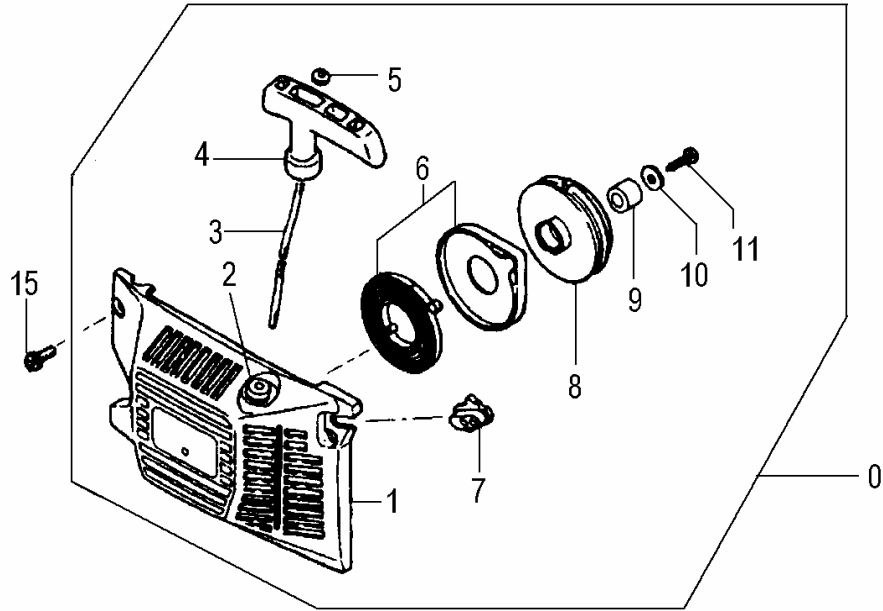

C23-06 ECV-5601 RECOIL STARTER

REF. NUMBER	PARTS NUMBER	DESCRIPTION	Q'TY	SERIAL NUMBER
000	756-04093-90	RECOIL STARTER ASS'Y	1	
001	112-04093-80	FANCASE COMP.	# 1	
002	780-04093-20	ROPE GUIDE	1	
003	783-04093-20	STARTER ROPE	# 1	
004	785-04093-20	STARTER HANDLE	# 1	
005	795-04093-20	ROPE STOPPER	1	
006	778-04093-90	RECOIL SPRING CASE ASS'Y	1	
007	193-32625-20	H.L GUIDE	# 1	
008	774-04093-20	STARTER ROPE REEL	1	
009	787-04093-20	STARTER BOSS	# 1	
010	786-04093-20	STARTER WASHER	1	
011	690-32625-20	SPECIAL SCREW M5X20	1	
015	683-32625-20	SPECIAL SCREW M5X14	4