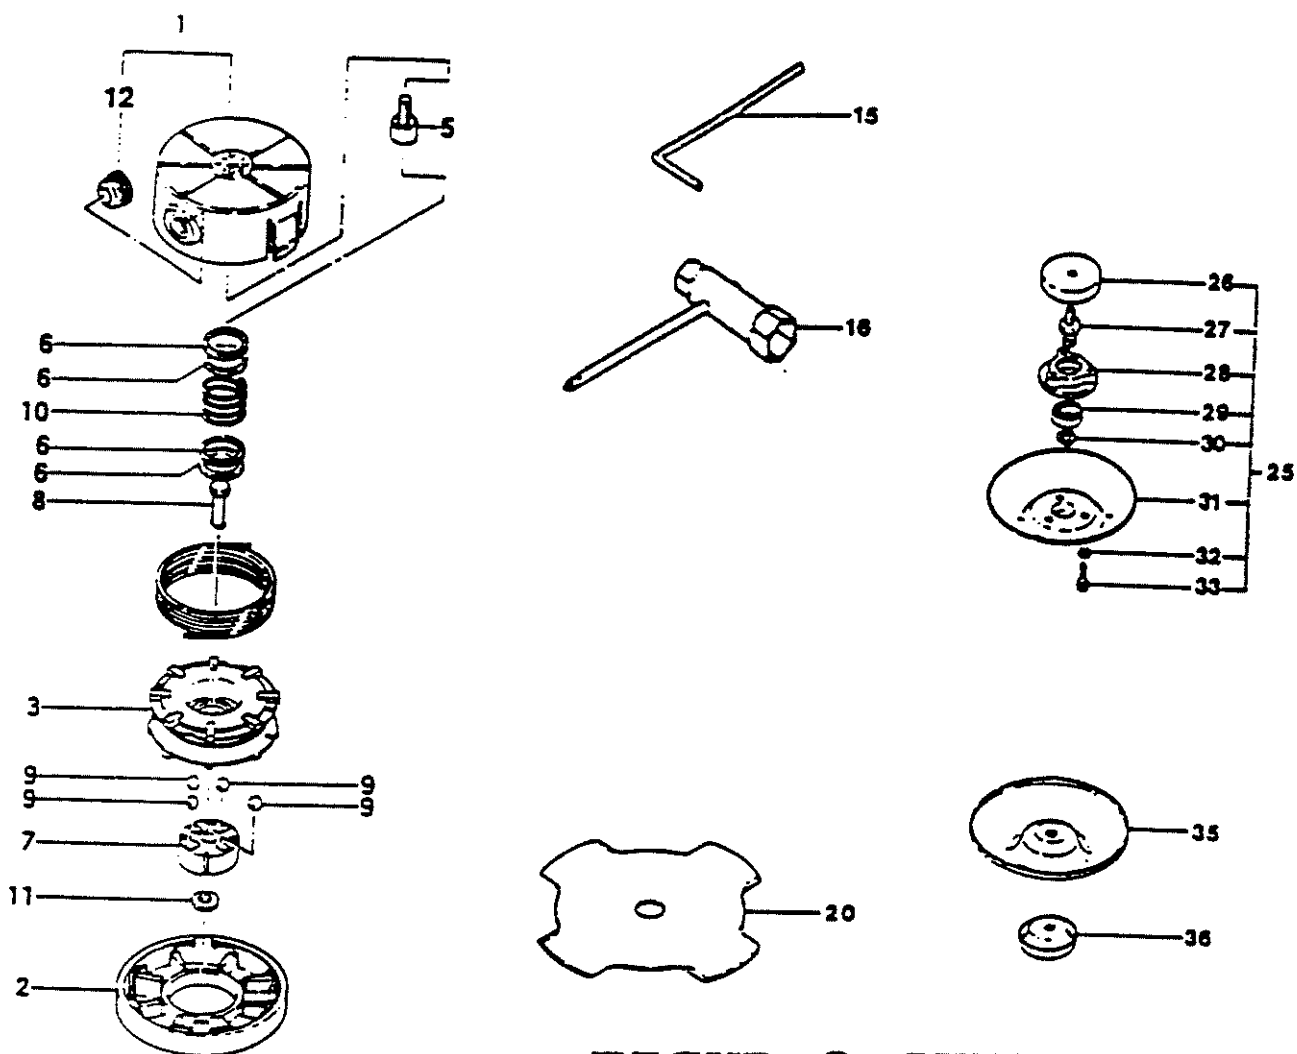

FIGUR 8 VERKTYG OCH TILLBEHÖR

FIGUR 9 SKYDD