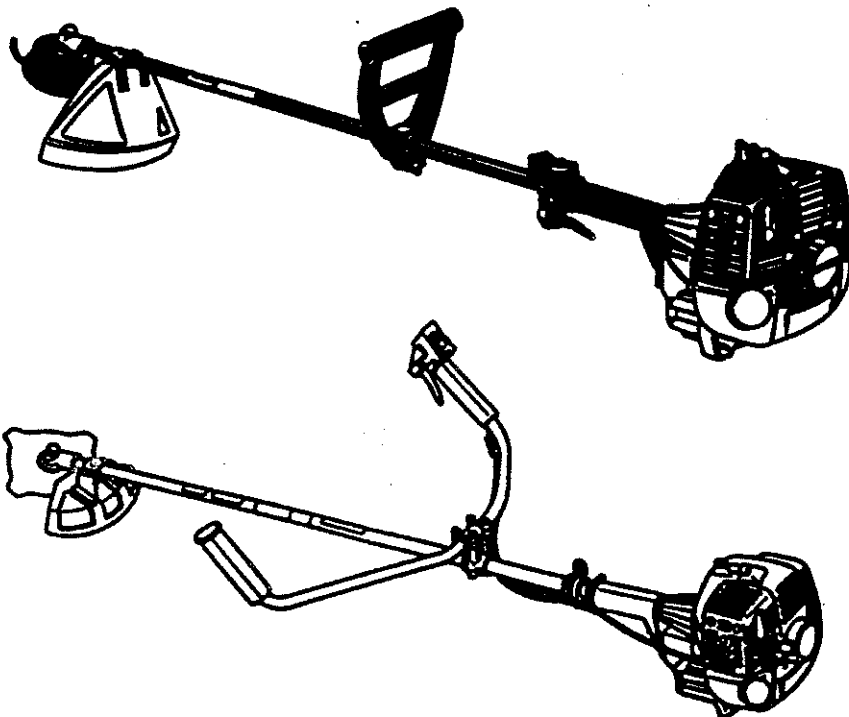

Tanaka

RESERVDELSKATALOG

GRÄSRÖJARE

AST - 7000

OBS! KONTROLLERA ATT MASKINEN ÄR
EN AST 7000
OCH INTE AST 7000 N
DESSA MASKINER HAR HELT OLIKA
RESERVDELAR.

FIGUR 1 MOTOR

POS.	ARTIKELNR	TILLVERKN.NR.	BENÄMNING	MOTORNR	ANT.
1-001	50136 7200	757-0631A-90	TÄNDSTIFTSKÅPA KOMP.		1
1-002	1432	018-11610-20	TÄNDSTIFT BPM 6 A		1
1-006	7201	002-0631P-20	CYLINDER		1
1-007	0032	990-11050-181	SKRUV 5 X 18		4
1-008	0253	992-10050-012	FJÄDERBRICKA 5		4
1-009	5301	017-0631A-20	CYLINDERPACKNING		1
1-011	2014	041-00601-21	KOLVRING UNDRE		2
1-012	2010	031-0631P-20	KOLV		1
1-013	3101	039-01620-20	LÅSRING		2
1-014	2011	037-00601-20	KOLVBULT		1
1-016	7203	046-0631P-80	VEVAXEL		1
1-017	1856	999-62081-225	NÅLLAGER F-810		1
1-018	2009	068-10100-20	KRYSSKIL 3X13X4,5		1
1-019	4244	071-02007-20	SHIMSBRICKA 0.05		V
1-019	4245	071-02007-21	SHIMSBRICKA 0.10		V
1-019	4246	071-02007-22	SHIMSBRICKA 0.15		V
1-019	2906	071-02007-23	SHIMS 0.20		V
1-021	0156	991-01080-011	MUTTER 8		1
1-022	7204	798-06097-90	SPÄRRHUS KOMPLETT		1
1-023	7205	788-06097-20	STARTSPÄRR		1
1-024	7206	790-06097-20	SPÄRRFJÄDER		1
1-025	3105	993-55005-000	LÅSRING		1
1-026	4015	359-10112-20	KOPPL.BRICKA B		1
1-031	7207	072-0631P-90	VEVHUS KOMPLETT		1
1-032	2005	999-66122-266	TÄTNING 12227		1
1-033	2004	999-61600-100	KULLAGER 6001		1
1-034	7208	090-06097-20	VEVHUSPACKNING		1
1-035	0253	992-10050-012	FJÄDERBRICKA 5		4
1-036	0036	990-11050-251	SKRUV 5 X 25		4
1-039	1021	999-61600-200	KULLAGER 6002		1
1-040	4006	999-66152-50	TÄTNING		1
1-043	7209	167-20508-80	TÄNDSPOLE		1
1-044	1466	992-00050-011	SPECIALBRICKA 5		2
1-045	0253	992-10050-12	FJÄDERBRICKA 5		2
1-046	0033	990-11050-201	SKRUV 5 X 20		2
1-051	5307	155-20514-90	MAGNETHJUL KOMPLETT		1
1-052	5308	790-0633M-21	SPÄRRFJÄDER		2
1-053	2025	786-00601-20	SPÄRRBRICKA		2
1-054	5309	788-0633M-21	STARTSPÄRR		2
1-055	3002	822-00601-20	MELLANLÄGG		2
1-056	2027	793-0636T-20	SPÄRRBULT		2
1-057	0208	992-00120-011	BRICKA 12		1
1-058	7213	066-0631P-20	MUTTER		1