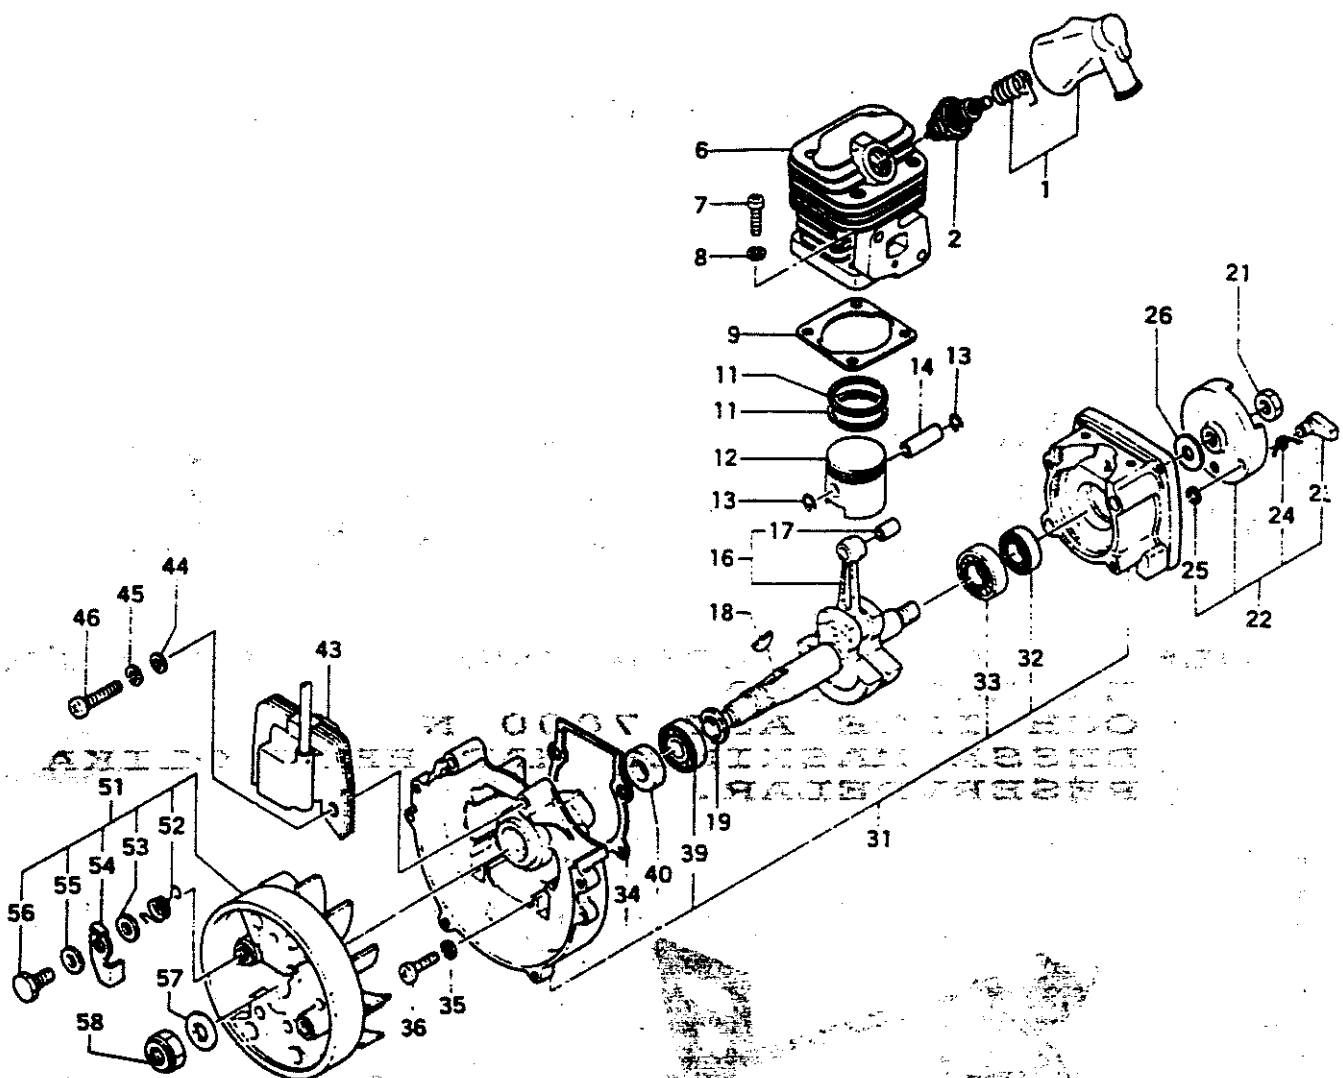

Tanaka

RESERVDELSKATALOG

GRÄSRÖJARE

AST - 7000

OBS! KONTROLLERA ATT MASKINEN ÄR
EN AST 7000
OCH INTE AST 7000 N
DESSA MASKINER HAR HELT OLIKA
RESERVDELAR.

FIGUR 1 MOTOR

POS.	ARTIKELNR	TILLVERKN.NR.	BENÄMNING	MOTORNR	ANT.
1-001	50136 7200	757-0631A-90	TÄNDSTIFTSKÅPA KOMP.		1
1-002	1432	018-11610-20	TÄNDSTIFT BPM 6 A		1
1-006	7201	002-0631P-20	CYLINDER		1
1-007	0032	990-11050-181	SKRUV 5 X 18		4
1-008	0253	992-10050-012	FJÄDERBRICKA 5		4
1-009	5301	017-0631A-20	CYLINDERPACKNING		1
1-011	2014	041-00601-21	KOLVRING UNDRE		2
1-012	2010	031-0631P-20	KOLV		1
1-013	3101	039-01620-20	LÅSRING		2
1-014	2011	037-00601-20	KOLVBULT		1
1-016	7203	046-0631P-80	VEVAXEL		1
1-017	1856	999-62081-225	NÅLLAGER F-810		1
1-018	2009	068-10100-20	KRYSSKIL 3X13X4,5		1
1-019	4244	071-02007-20	SHIMSBRICKA 0.05		V
1-019	4245	071-02007-21	SHIMSBRICKA 0.10		V
1-019	4246	071-02007-22	SHIMSBRICKA 0.15		V
1-019	2906	071-02007-23	SHIMS 0.20		V
1-021	0156	991-01080-011	MUTTER 8		1
1-022	7204	798-06097-90	SPÄRRHUS KOMPLETT		1
1-023	7205	788-06097-20	STARTSPÄRR		1
1-024	7206	790-06097-20	SPÄRRFJÄDER		1
1-025	3105	993-55005-000	LÅSRING		1
1-026	4015	359-10112-20	KOPPL.BRICKA B		1
1-031	7207	072-0631P-90	VEVHUS KOMPLETT		1
1-032	2005	999-66122-266	TÄTNING 12227		1
1-033	2004	999-61600-100	KULLAGER 6001		1
1-034	7208	090-06097-20	VEVHUSPACKNING		1
1-035	0253	992-10050-012	FJÄDERBRICKA 5		4
1-036	0036	990-11050-251	SKRUV 5 X 25		4
1-039	1021	999-61600-200	KULLAGER 6002		1
1-040	4006	999-66152-50	TÄTNING		1
1-043	7209	167-20508-80	TÄNDSPOLE		1
1-044	1466	992-00050-011	SPECIALBRICKA 5		2
1-045	0253	992-10050-12	FJÄDERBRICKA 5		2
1-046	0033	990-11050-201	SKRUV 5 X 20		2
1-051	5307	155-20514-90	MAGNETHJUL KOMPLETT		1
1-052	5308	790-0633M-21	SPÄRRFJÄDER		2
1-053	2025	786-00601-20	SPÄRRBRICKA		2
1-054	5309	788-0633M-21	STARTSPÄRR		2
1-055	3002	822-00601-20	MELLANLÄGG		2
1-056	2027	793-0636T-20	SPÄRRBULT		2
1-057	0208	992-00120-011	BRICKA 12		1
1-058	7213	066-0631P-20	MUTTER		1