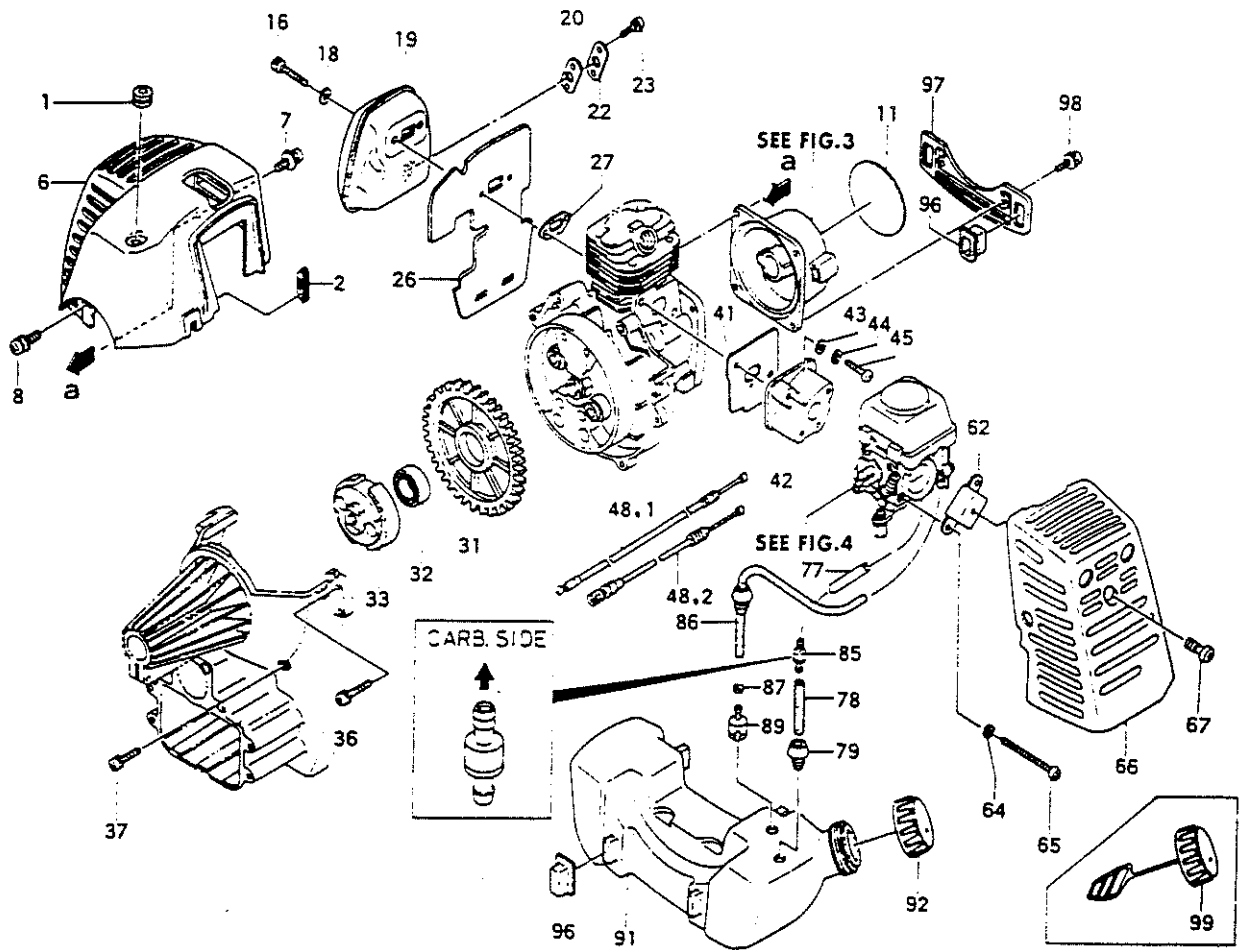

FIGUR 2 MOTOR

POS.	ARTIKELNR	TILLVERKN.NR.	BENÄMNING	MOTORNR	ANT.
2-001	50136 4023	202-01003-20	LEDNINGSHYLSA		1
2-002	7214	203-0631A-20	GENOMFÖRING		1
2-006	7215	738-0631A-20	VÄRMESKYDD		1
2-007	0021	994-15040-222	SKRUV 4 X 22		2
2-008	0015	990-11040-121	SKRUV 4 X 12		2
2-011	XXXX		LAGERFÖRES EJ		
2-016	7216	990-51050-503	INSEXSKRUV 5X50		2
2-018	0203	992-01050-061	BRICKA 5		2
2-019	7217	706-0631A-80	LJUDDÄMPARE		1
2-020	3321	751-04200-20	AVGASPACKNING		1
2-022	7219	734-0631A-20	UTBLÅSNINGSRÖR		1
2-023	0013	994-14040-081	SKRUV 4 X 8		2
2-026	7220	133-0631A-20	VÄRMESKÖLD		1
2-027	3672	737-06100-21	AVGASPACKNING		1
2-031	7221	774-0631P-81	STARTKRANS		1
2-032	7428	999-61600-001	KULLAGER 6000 ZZ		1
2-033	7222	277-0631Q-90	KOPPLING KOMPL.		1
2-036	0033	990-11050-201	SKRUV 5 X 20		1
2-037	0039	994-14050-402	SKRUV 5 X 40		3
2-041	7223	403-0631A-20	PACKNING		1
2-042	7224	404-0631P-80	ISOLATOR		1
2-043	0203	992-01050-011	BRICKA 5		2
2-044	0253	992-10050-012	FJÄDERBRICKA 5		2
2-045	0034	990-11050-221	SKRUV 5 X 22		2
2-048	7225	885-0631S-80	GASWIRE ENKELHANDTAG		1
2-048	7326	885-0631W-80	GASWIRE MOTORSIDA DH		1
2-062	7226	476-0631P-20	FÄSTE		1
2-064	0252	992-10040-012	FJÄDERBRICKA 4		2
2-065	0067	990-11040-551	SKRUV 4 X 55		2
2-066	7227	452-0631P-20	KÅPA		1
2-067	7228	380-0631A-20	SKRUV		1
2-077	7361	700-03005-03	BRÄNSLESLANG		1
2-078	7229	700-03005-06	BRÄNSLESLANG 3X5X95		2
2-079	7230	222-06300-20	GENOMFÖRING		1
2-085	7231	586-25108-90	VENTIL		1
2-086	3113	223-0162V-90	BRÄNSLESLANG		1
2-087	1769	680-00731-20	KLAMMER		1
2-089	2252	675-11600-90	BRÄNSLEFILTER		1
2-091	7232	591-0631A-20	BRÄNSLETANK		1
2-092	2108	595-0165C-91	TANKLOCK KOMPL		1
2-096	7233	655-00940-20	GUMMISKYDD		4
2-097	7234	653-0631A-20	FÄSTE		1
2-098	0021	994-15040-222	SKRUV 4 X 22		4

AST 7000 2:2-93

ANMÄRKNINGAR